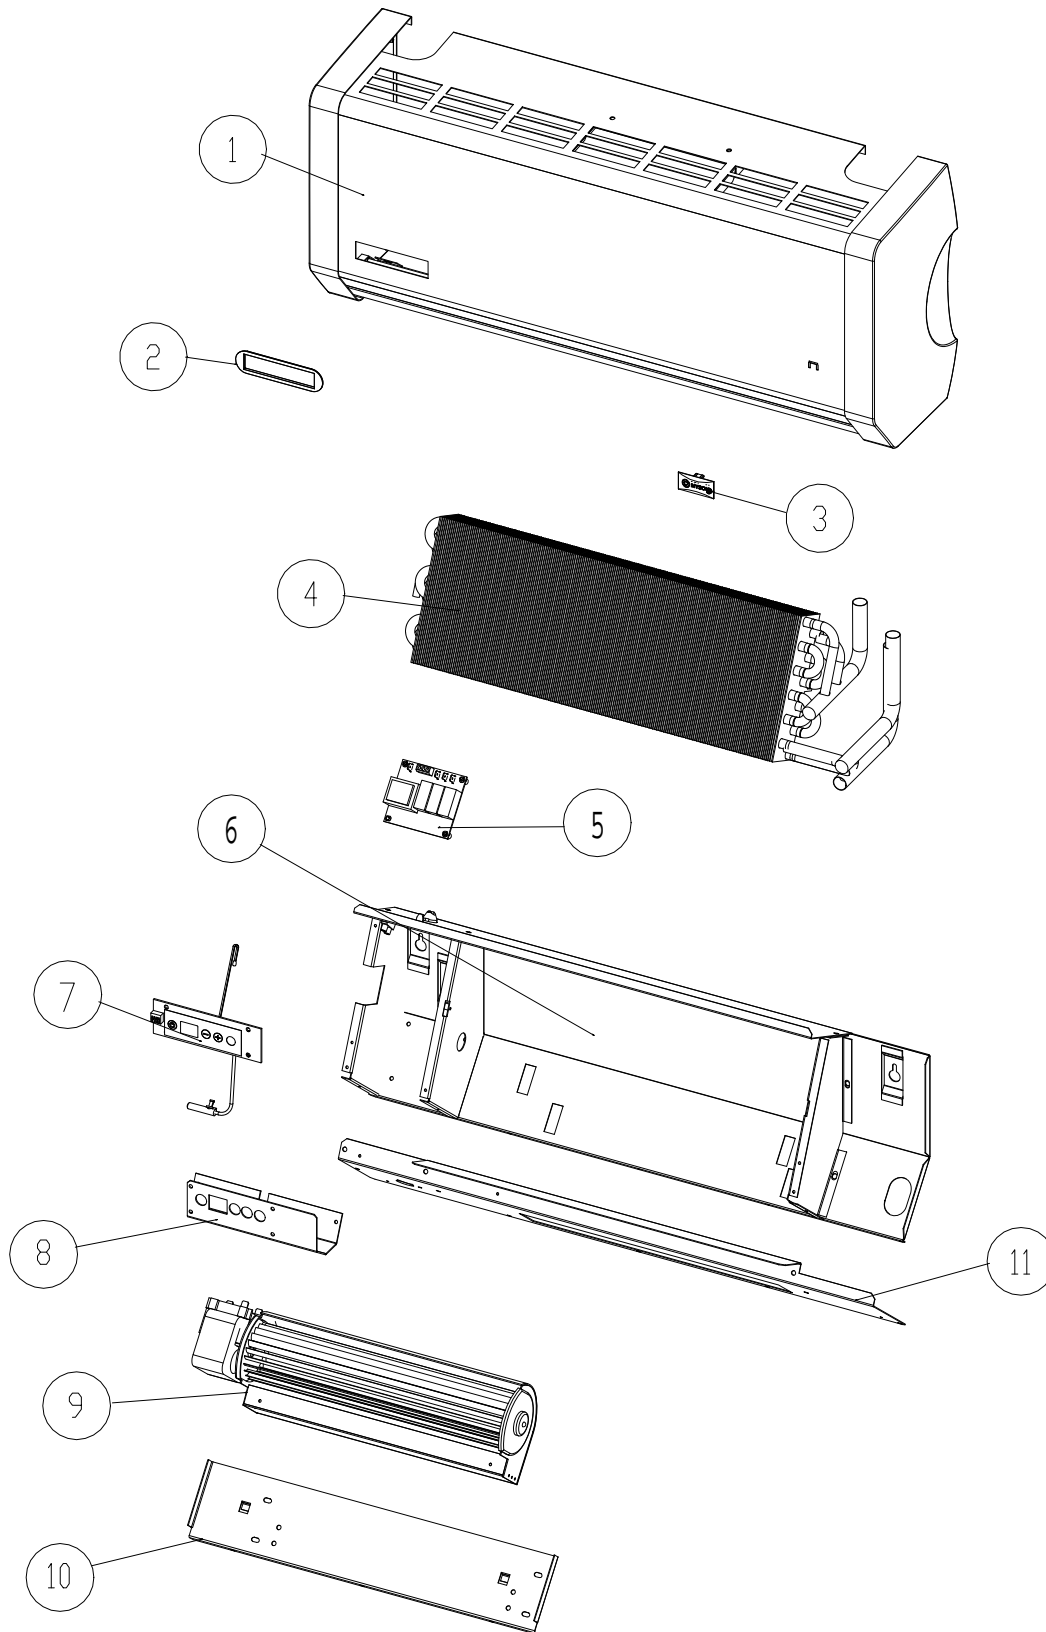

MYSON

Hi-Line PARTS

	MODEL	7-4	10-6	15-10	20-14
ITEM	DESCRIPTION	PART NUMBER			
1	Cover Assembly	7000271	7000272	7000273	7000274
2	Hi/Lo Switch Bezel	1443186	1443186	1443186	1443186
3	Myson Branding Clip	1443035	1443035	1443035	1443035
4	Coil Assembly	8900087	8900088	8900089	8900090
5	Power Board	1263018	1263018	1263018	1263018
6	Chassis	6101025	6101026	6101027	6101028
7	Control Board	1263017	1263017	1263017	1263017
8	Control Mounting Bracket	6001202	6001202	6001202	6001202
9	Fan	1202029	1202030	1202031	1202032
10	Fan Plate	6001183	6001184	6001185	6001186
11	Front Baffle	6001198	6001199	6001200	6001201

Note

Each Carton includes an accessory pack which contains:

		Qty
IR Remote Control	1263016	1
Valves	1252003	2
Strain Relief	1440010	1
Rubber Washers	1430003	2
Grey Bumpons	1430018	2
Hi-Line Instructions	1371052	1