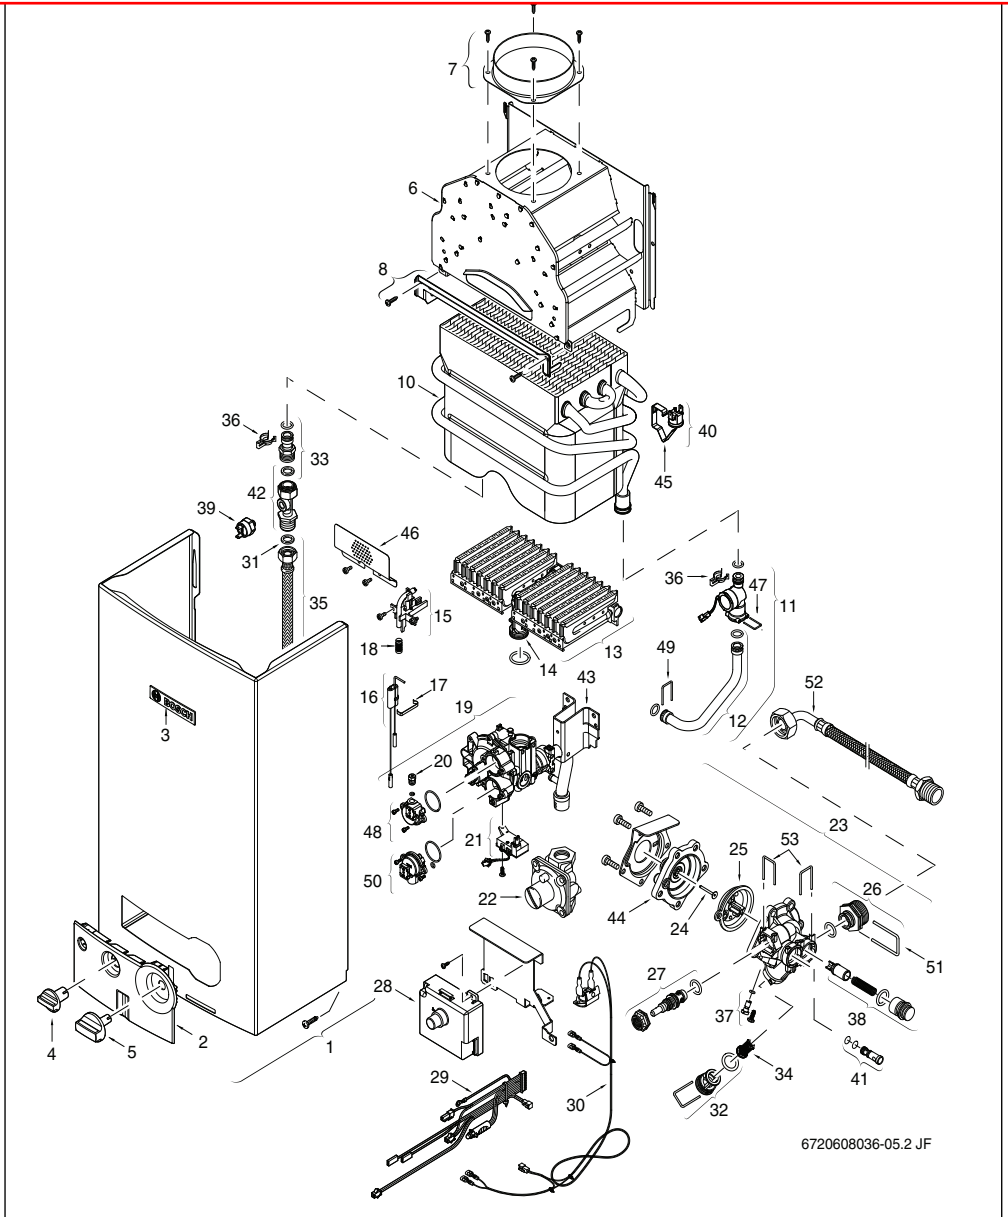

Fig. 27 Components Diagram

9.3 Parts list

Item	Description	Reference
1	Front cover	8 738 708 498
2	Shield	8 738 708 499
3	Trade mark badge	8 701 103 135 0
4	Flow control knob	8 702 000 297 0
5	Power adjustment knob	8 702 000 295 0
6	Draft Diverter	8 705 505 442 0
7	Exhaust pipe union Ø128	8 705 504 046 0
8	Angle bracket	8 708 003 192 0
10	Heat exchanger	8 705 406 386 0
11	Hydrogenerator	8 707 406 095 0
12	Cold water pipe	8 700 715 109 0
13	Main burner NG	8 708 120 620 0
13	Main burner LP	8 708 120 621 0
14	Connector	8 705 209 056 0
15	Pilot burner	8 708 105 655 0
16	Electrode/sensor group	8 708 107 013 0
17	Ignitor bracket	8 701 300 010 0
18	Pilot screen	8 700 507 066 0
19	Gas valve LP	8 707 011 922 0
19	Gas valve NG	8 707 021 011 0
20	Pilot orifice LP	8 708 200 321 0
20	Pilot orifice NG	8 708 200 322 0
21	Microswitch	8 707 200 020 0
22	Gas pressure regulator LP	8 707 406 083 0
22	Gas pressure regulator NG	8 707 406 084 0
23	Water valve	8 707 006 344 0
24	Water valve pushrod	8 703 204 051 0
25	Diaphragm	8 700 503 084 0
26	Inlet water connection	8 700 306 110 0
27	Selector screw	8 708 500 304 0
28	Ignition unit	8 707 207 272 0
29	Cable	8 704 404 060 0
30	Flue gas sensor	8 707 206 446 0